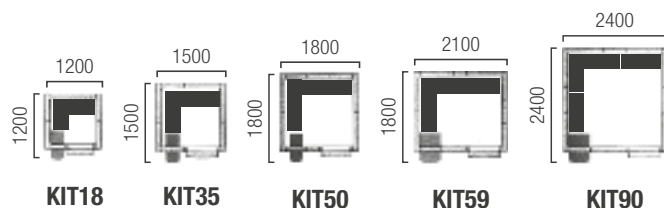

Kód: **HWB57**

369,-€

Kč 7 574,-

SVĚT MRAZÍČÍ TECHNIKY

CHLADÍČÍ BOXY včetně polic a chladicího agregátu

- průchod dveřmi: 700 x 1845 mm
- izolace: 80 mm
- chladicí agregát kompresor typu E
- nouzové otevírání uvnitř, uzamykatelné dveře
- 1x dveře - otevírání doprava
- uvnitř i vně z lakovaného ocelového plechu

	Rozměry dveře-strany	Kód boxu	Kód chladicího agregátu	Kód police		Cena v Kč
PAKET 1	1200 x 1200 x 2010 mm	121220F	LAIKA EL04123N.01	KIT18	4.347,-€	73 871,-
PAKET 2	1500 x 1500 x 2010 mm	151520F	LAIKA EL04123N.01	KIT35	5.037,-€	85 097,-
PAKET 3	1800 x 1800 x 2010 mm	181820F	LAIKA EL06125N.01	KIT50	5.867,-€	100 284,-
PAKET 4	2100 x 2100 x 2010 mm	212120F	LAIKA EL07125N.01	KIT59	6.617,-€	115 142,-
PAKET 5	2400 x 2400 x 2010 mm	242420F	LAIKA EL09125N.01	KIT90	7.547,-€	127 028,-