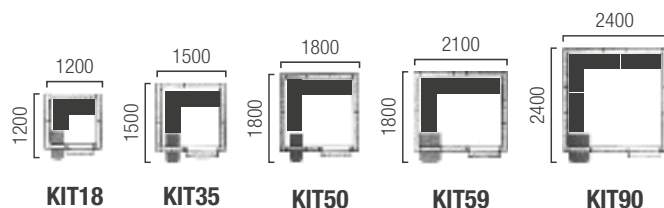

Kód: **200.600**

1.049,-€

Kč 18 470,-

Kombinované umyvadlo s výlevkou

- 500 x 700 x 850 mm
- umyvadlo: 350/430 x 280 x 130 mm
- výlevka: 400 x 400 x 200 mm
- povrch kartáčovaný
- se směšovací baterií
- jen pro studenou vodu

Kód: **HWB57**

369,-€

Kč 7 574,-

SVĚT MRAZÍČÍ TECHNIKY

CHLADÍČÍ BOXY včetně polic a chladicího agregátu

- průchod dveřmi: 700 x 1845 mm
- izolace: 80 mm
- chladicí agregát kompresor typu E
- nouzové otevírání uvnitř, uzamykatelné dveře
- 1x dveře - otevírání doprava
- uvnitř i vně z lakovaného ocelového plechu

	Rozměry dveře-strany	Kód boxu	Kód chladicího agregátu	Kód police		Cena v Kč
PAKET 1	1200 x 1200 x 2010 mm	121220F	LAIKA EL04123N.01	KIT18	4.347,-€	73 871,-
PAKET 2	1500 x 1500 x 2010 mm	151520F	LAIKA EL04123N.01	KIT35	5.037,-€	85 097,-
PAKET 3	1800 x 1800 x 2010 mm	181820F	LAIKA EL06125N.01	KIT50	5.867,-€	100 284,-
PAKET 4	2100 x 2100 x 2010 mm	212120F	LAIKA EL07125N.01	KIT59	6.617,-€	115 142,-
PAKET 5	2400 x 2400 x 2010 mm	242420F	LAIKA EL09125N.01	KIT90	7.547,-€	127 028,-